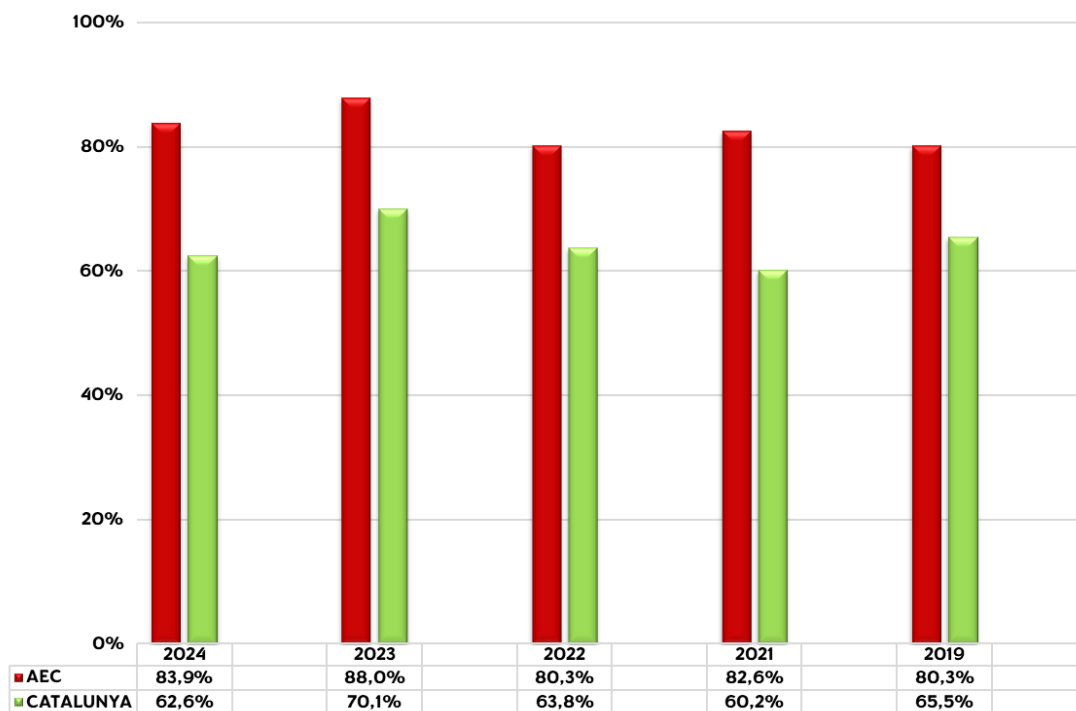

HISTÒRIC RESULTATS PROVES 6è. d'Educació Primària (Percentatge d'alumnes en els nivells Mitjà alt i Alt)

Competència lingüística: Llengua catalana

Competència lingüística: Llengua castellana

HISTÒRIC RESULTATS PROVES 6è. d'Educació Primària (Percentatge d'alumnes en els nivells Mitjà alt i Alt)

Competència lingüística: Llengua anglesa

Competència matemàtica

HISTÒRIC RESULTATS PROVES 6è. d'Educació Primària (Percentatge d'alumnes en els nivells Mitjà alt i Alt)

Competència ciència i tecnologia i enginyeria (antiga denominació fins el 2023
"Coneixement del medi natural")