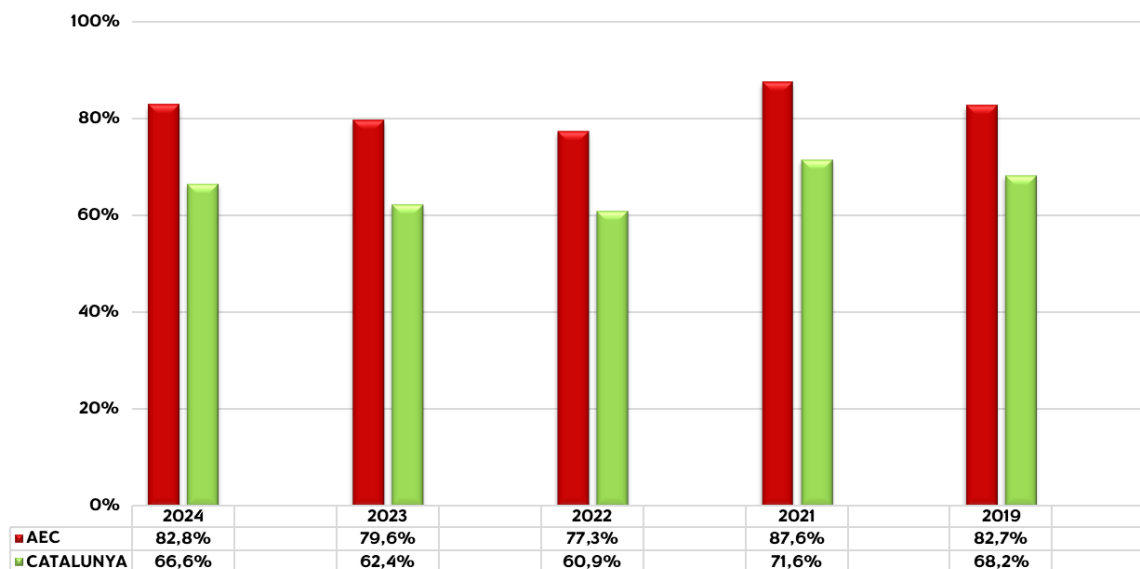

HISTÒRIC RESULTATS PROVES 6è. d'Educació Primària (Percentatge d'alumnes en els nivells Mitjà alt i Alt)

Competència lingüística: Llengua catalana

Competència lingüística: Llengua castellana

HISTÒRIC RESULTATS PROVES 6è. d'Educació Primària (Percentatge d'alumnes en els nivells Mitjà alt i Alt)

Competència lingüística: Llengua anglesa

Competència matemàtica

HISTÒRIC RESULTATS PROVES 6è. d'Educació Primària (Percentatge d'alumnes en els nivells Mitjà alt i Alt)

Competència ciència i tecnologia i enginyeria (antiga denominació fins el 2023
"Coneixement del medi natural")