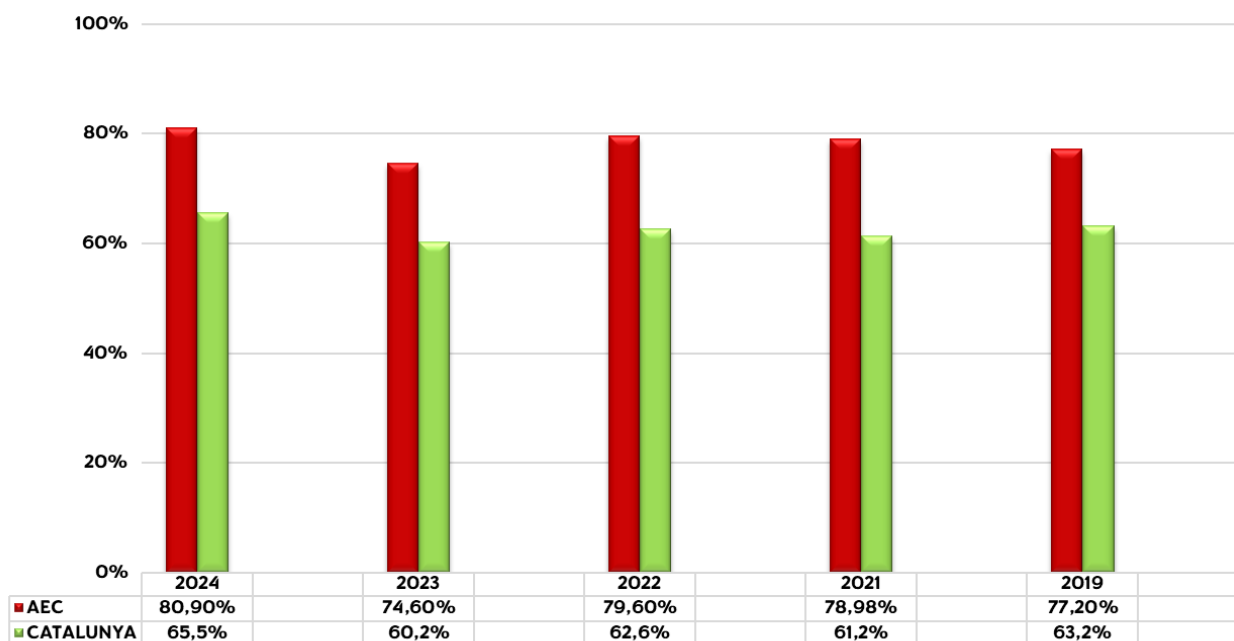

HISTÒRIC RESULTATS PROVES 6è. d'Educació Primària (Percentatge d'alumnes en els nivells Mitjà alt i Alt)

Competència lingüística: Llengua catalana

Competència lingüística: Llengua castellana

HISTÒRIC RESULTATS PROVES 6è. d'Educació Primària (Percentatge d'alumnes en els nivells Mitjà alt i Alt)

Competència lingüística: Llengua anglesa

Competència matemàtica

HISTÒRIC RESULTATS PROVES 6è. d'Educació Primària (Percentatge d'alumnes en els nivells Mitjà alt i Alt)

Competència ciència i tecnologia i enginyeria (antiga denominació fins el 2023
"Coneixement del medi natural")