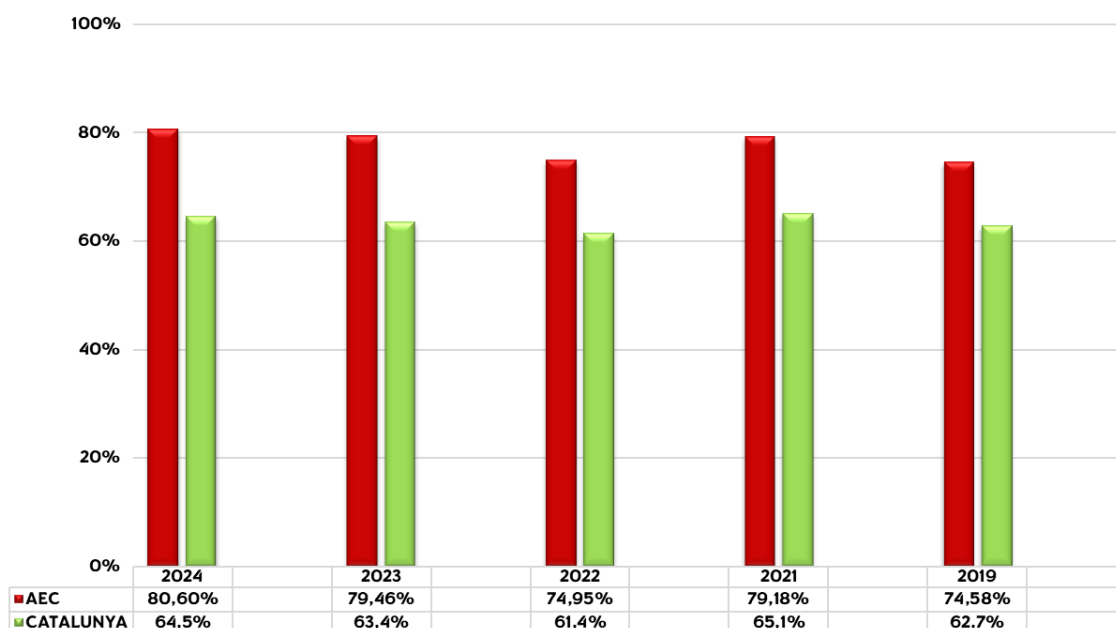

HISTÒRIC RESULTATS PROVES 6è. d'Educació Primària (Percentatge d'alumnes en els nivells Mitjà alt i Alt)

Competència lingüística: Llengua catalana

Competència lingüística: Llengua castellana

HISTÒRIC RESULTATS PROVES 6è. d'Educació Primària (Percentatge d'alumnes en els nivells Mitjà alt i Alt)

Competència lingüística: Llengua anglesa

Competència matemàtica

HISTÒRIC RESULTATS PROVES 6è. d'Educació Primària (Percentatge d'alumnes en els nivells Mitjà alt i Alt)

Competència ciència i tecnologia i enginyeria (antiga denominació fins el 2023
"Coneixement del medi natural")